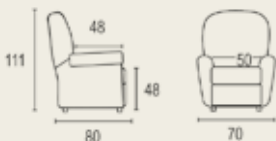

SU RICHIESTA KIT COPRIPOLTRONA
Utile per salvaguardare nel tempo la poltrona. Il kit è lavabile in lavatrice a 30°