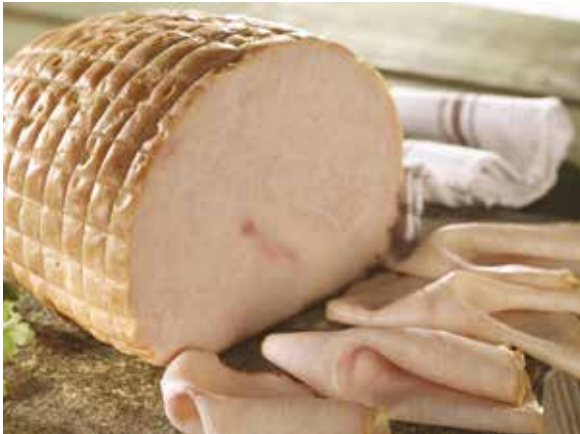

22,90€

**PROSCIUTTO
COTTO DELICATO
ALTA QUALITÀ
NAZIONALE
GRAN BISCOTTO
ROVAGNATI**
al taglio, al kg

18,90€
13,90€

-25%
**GRAN TACCHINO
ARROSTO LENTI**
al taglio, al kg

19,90€

**SALAME
IL GOLFETTA
GOLFERA**
al taglio, al kg